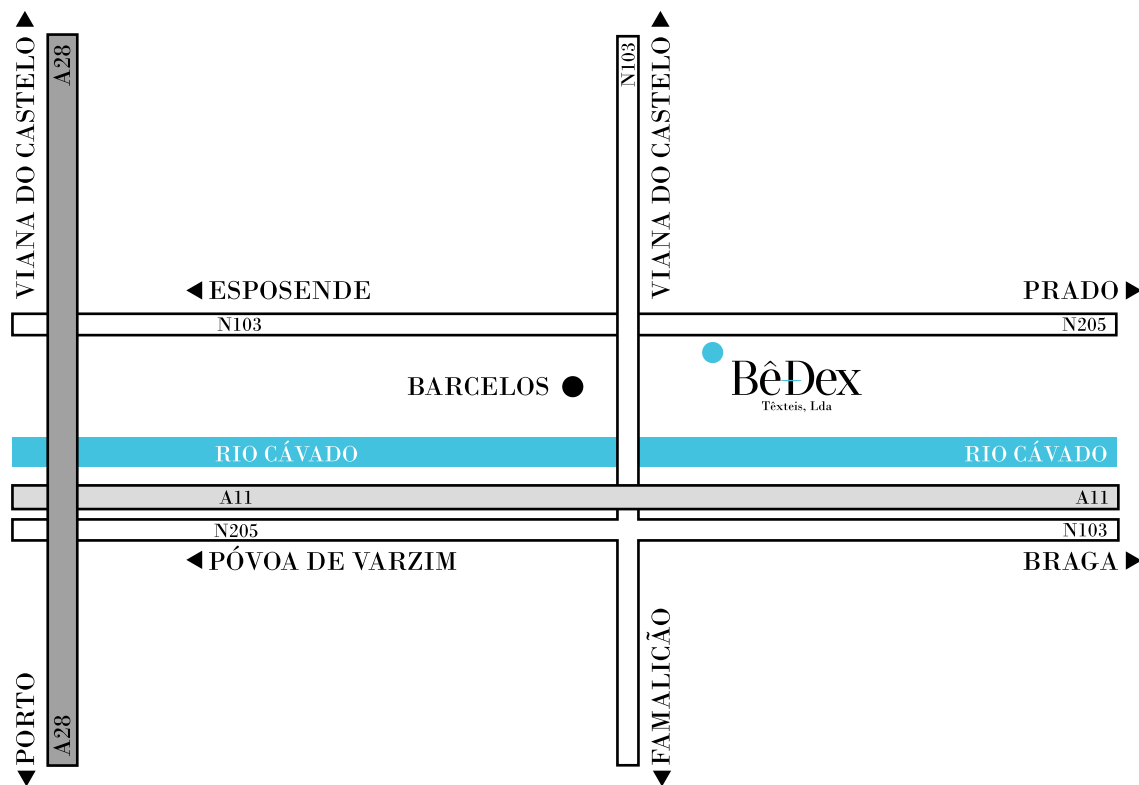

### VISTA GERAL

### VISTA LOCAL

### GPS

41.549996  
-8.582295

### LOCALIZAÇÃO

Tv. Couto de Manhente, n.º 130  
4750-561 Manhente  
Barcelos - Portugal