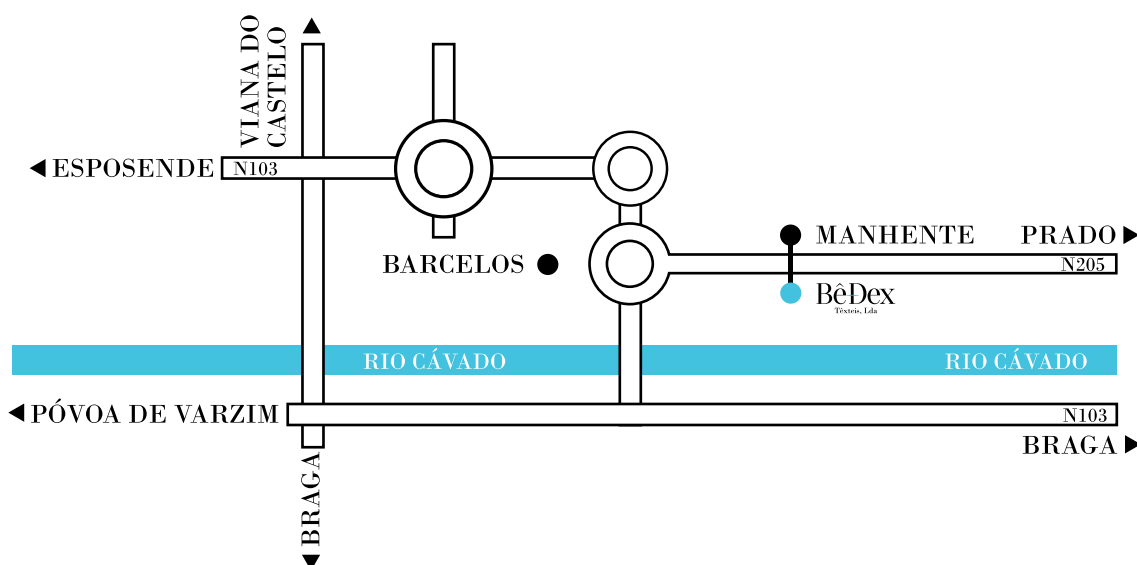

### VISTA GERAL

### VISTA LOCAL

### GPS

41.549996  
-8.582295

### LOCALIZAÇÃO

Tv. Couto de Manhente, n.º 130  
4750-561 Manhente  
Barcelos - Portugal